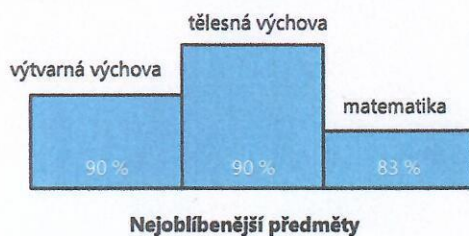

Základní škola a mateřská škola Rynárec, okres Pelhřimov

Spokojenost rodičů se školou – Jste u vás ve škole spokojen/a s následujícími oblastmi? (top 5)

Top 3 předměty

Nejoblíbenější předměty

Atmosféra školy

Chodíš do školy rád/a?

Vnímání vztahů

Stává se u vás ve třídě mezi dětmi, že se někdo někomu posmívá nebo že někdo někomu ubližuje?

Máš ve škole strach z některých dětí?

(ano, často; ano, ale jenom občas; ne, nikdy)

Ohodnoťte známkou od jedničky do pětky svůj celkový dojem z této školy. (5 – nejhorší; 4; 3; 2; 1 – nejlepší)

známka vaší školy: 1,4
průměrná známka v šetření: 1,8

– vaše škola

– průměr všech zapojených škol